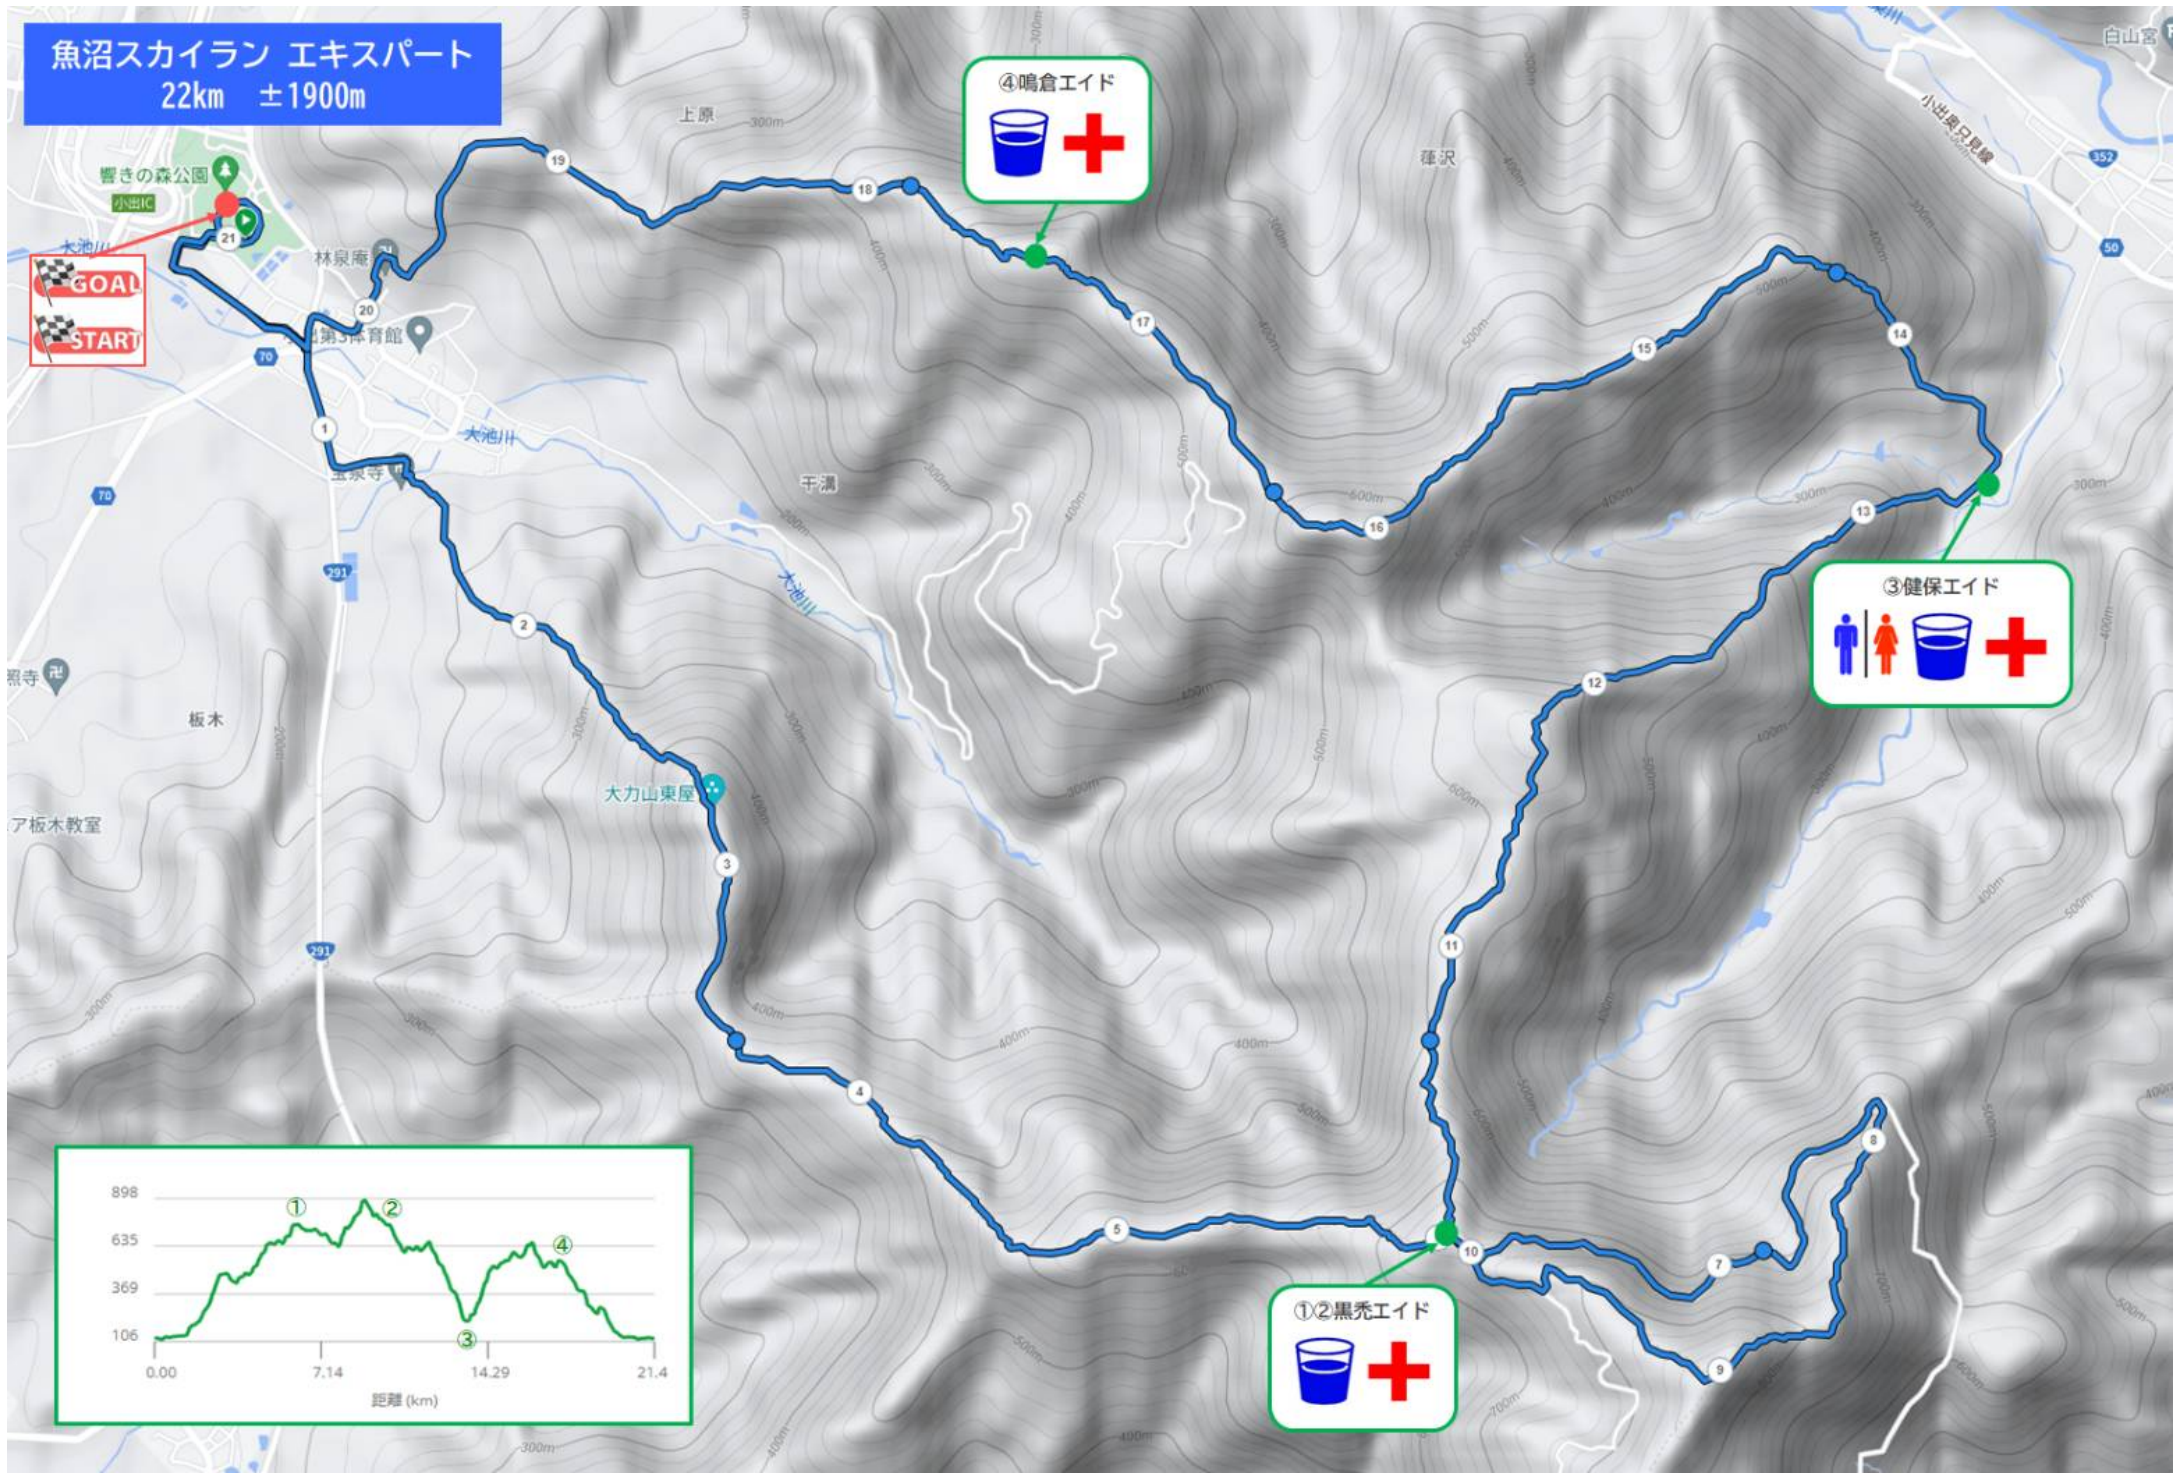

# 魚沼スカイラン エキスパート

22km ±1900m

④鳴倉エイド

③健保エイド

①②黒壳エイド

# 魚沼スカイラン ノーマル

14km ±1200m

魚沼スカイラン ビギナー  
2.5km ±50m