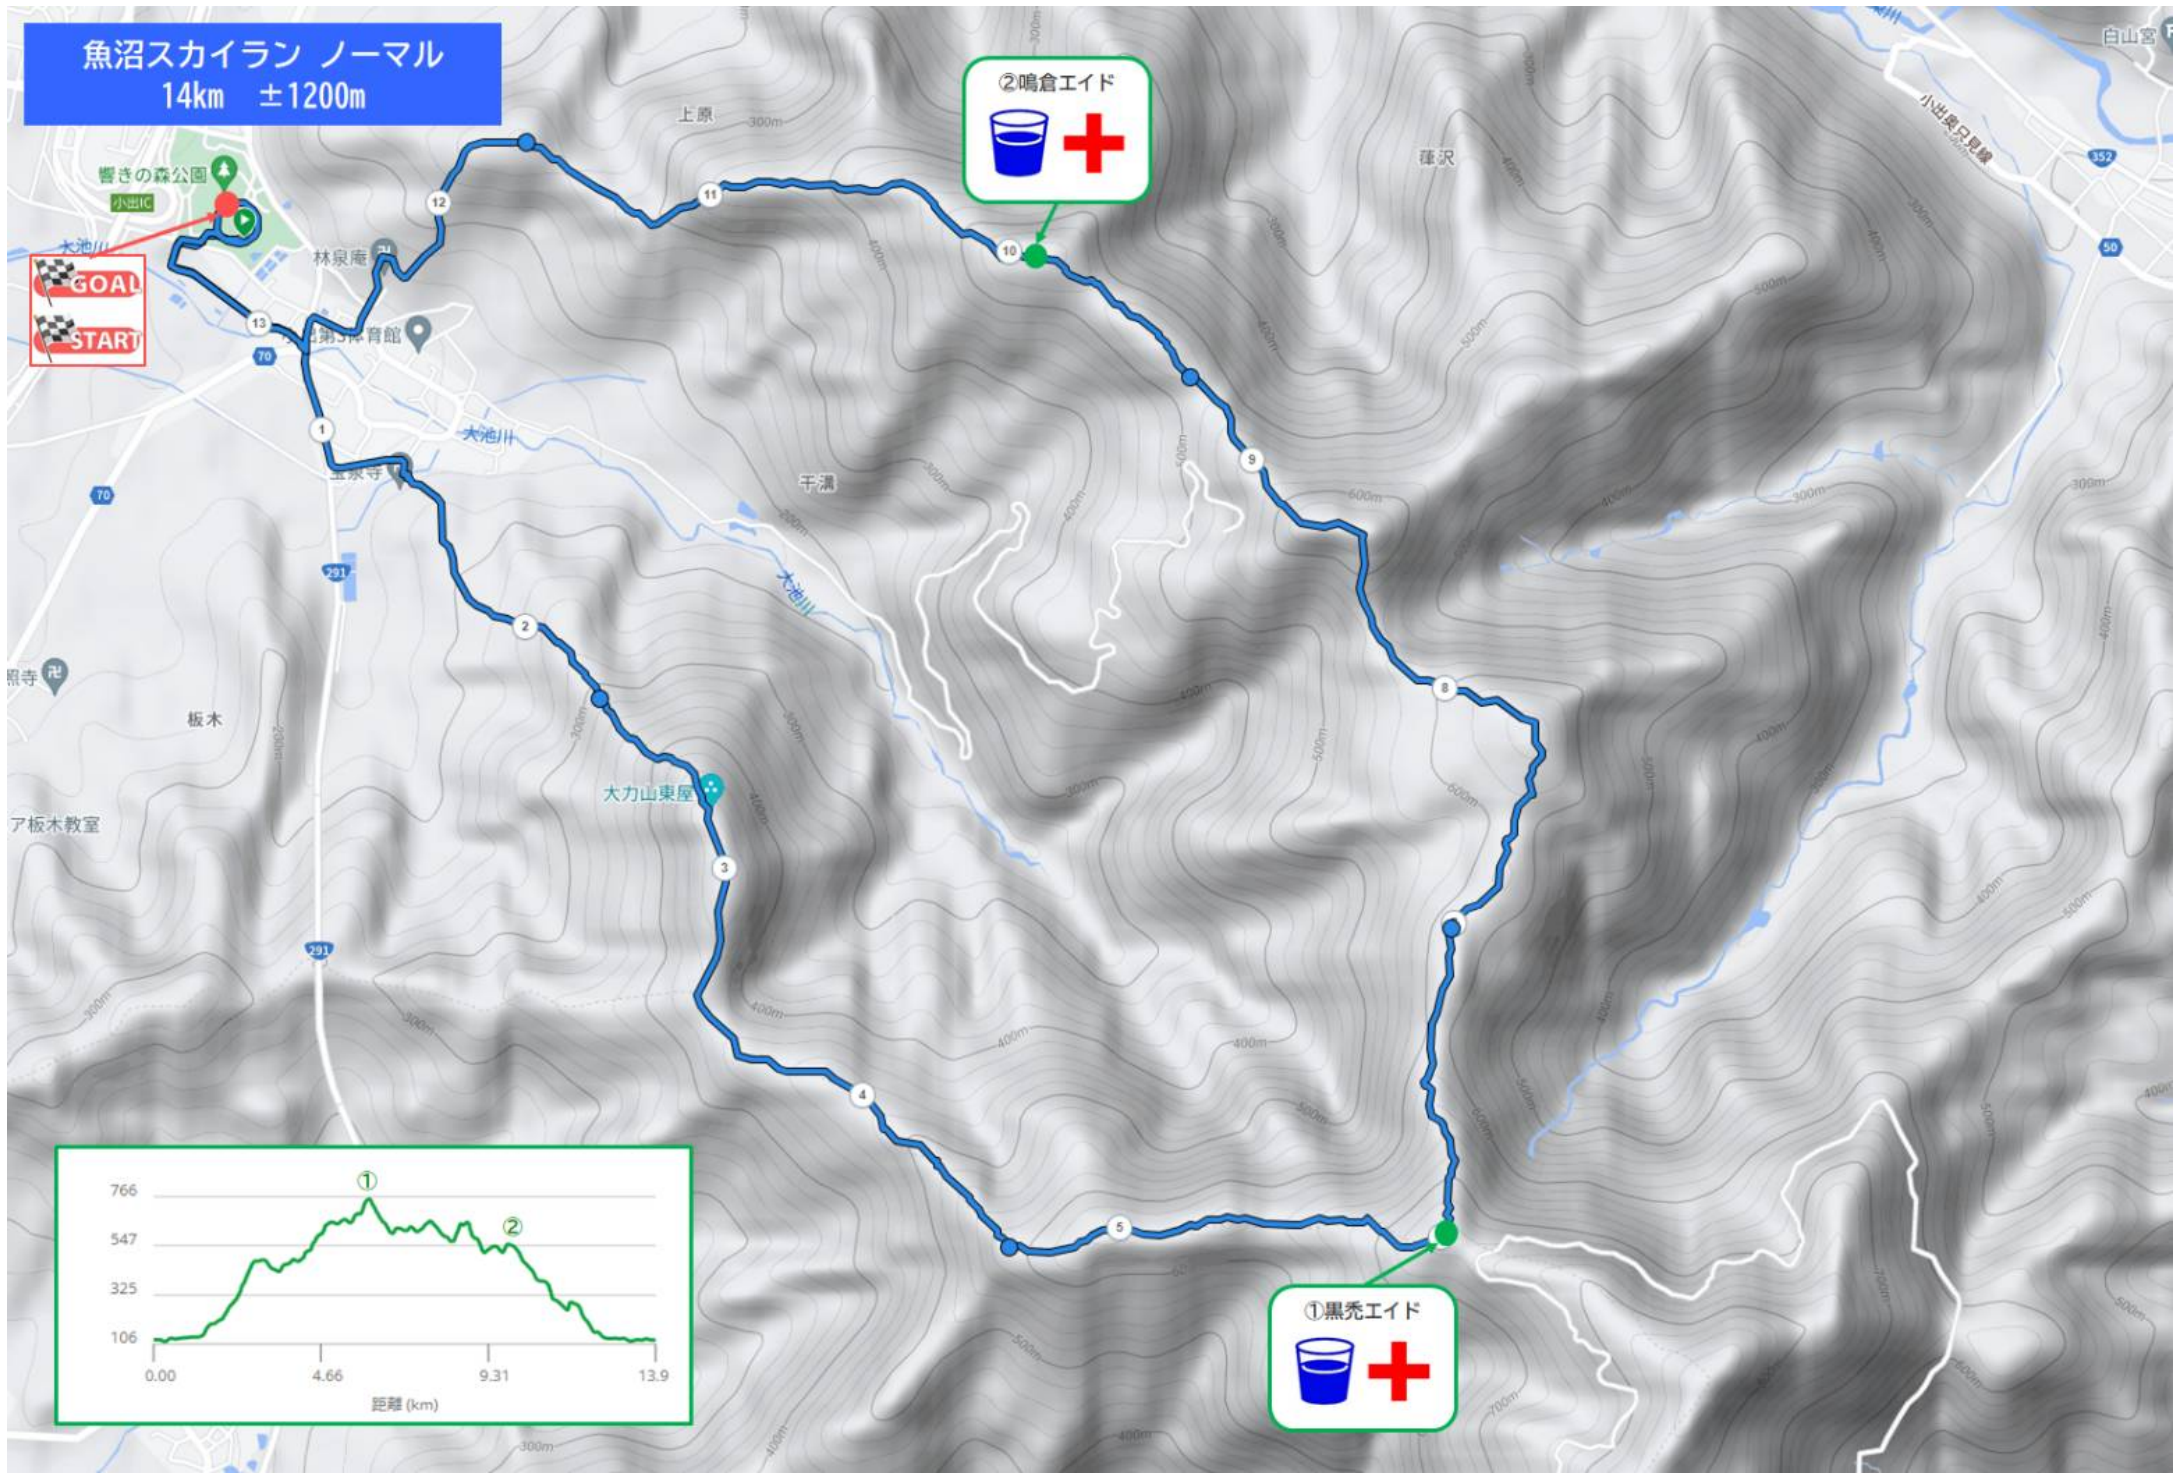

# 魚沼スカイラン エキスパート

22km ±1900m

④鳴倉エイド

③健保エイド

①②黒壳エイド

# 魚沼スカイラン ノーマル

14km ±1200m

魚沼スカイラン ビギナー  
2.5km ±50m