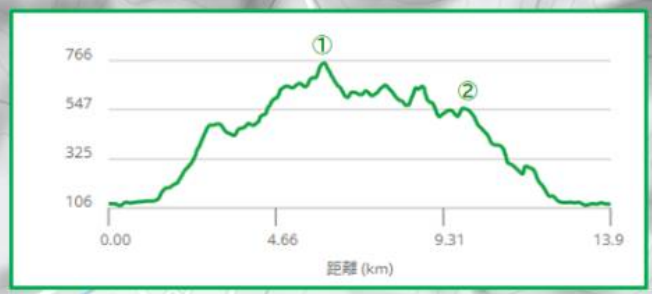

# 魚沼スカイラン エキスパート

22km ±1900m

④鳴倉エイド

③健保エイド

①②黒壳エイド

# 魚沼スカイラン ノーマル

14km ±1200m

魚沼スカイラン ビギナー  
2.5km ±50m